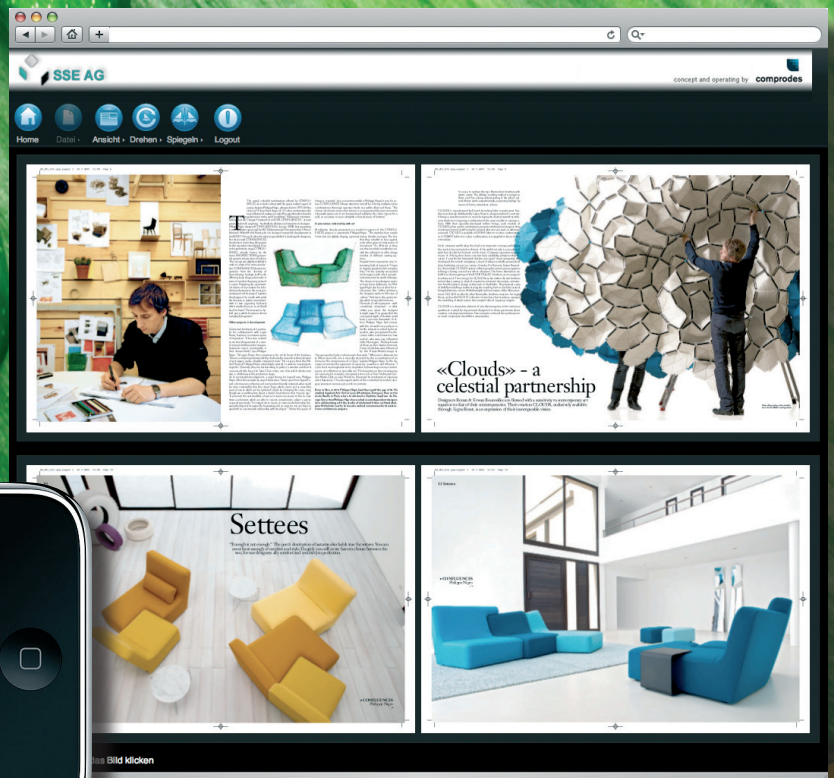

110-TB-Daten
10-Gb/sec-Netzwerk
Bilddatenbank und Daten-
management mit Webzugang
für alle Kunden

gravoractual

Publishing Competence

Die digitale Medienherstellung von
gravoractual ist global nutzbar,
ökologisch, wirtschaftlich und unterstützt
dezentrale, mehrsprachige Projekte
im 24-Stunden-/365-Tage-Betrieb

Diese Lösung hat bereits die Feuertaufe hinter sich. Konnten doch bereits mehrere dutzend Kataloge unter der Mithilfe der weltweit tätigen Mitarbeiter des Kunden erfolgreich abgeschlossen werden.

Webzugang